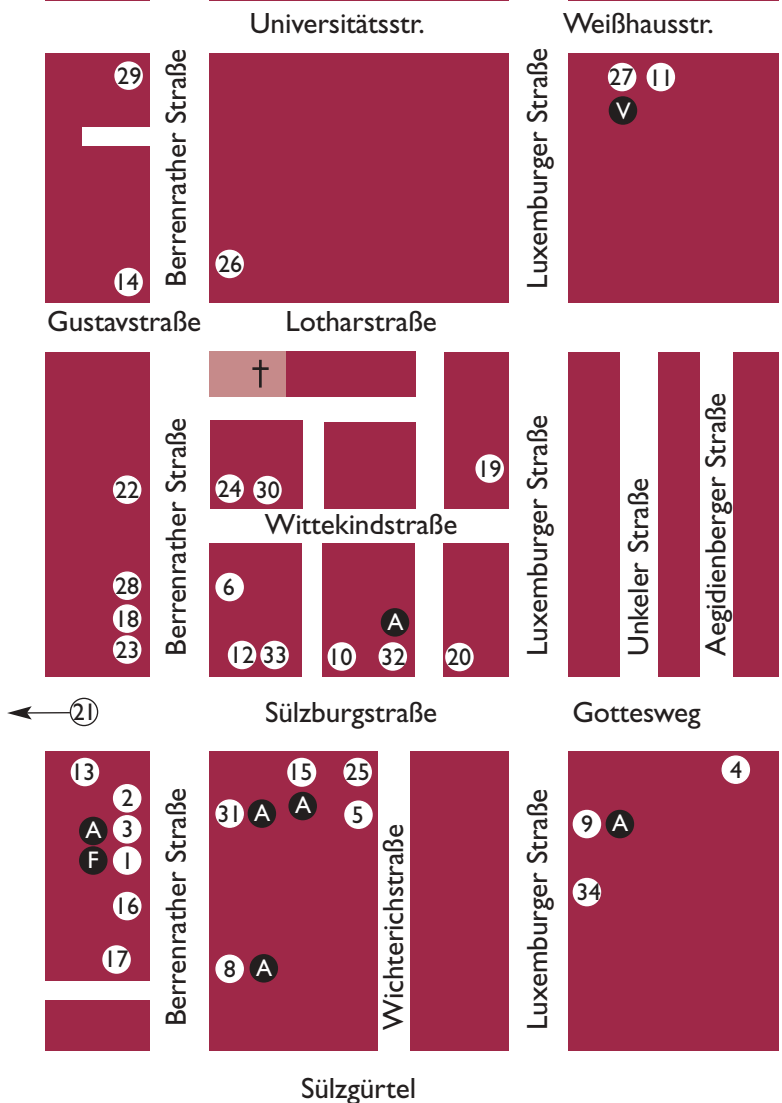

unterstützt von

25.10.-1.11.2009
kunst
im
carrée